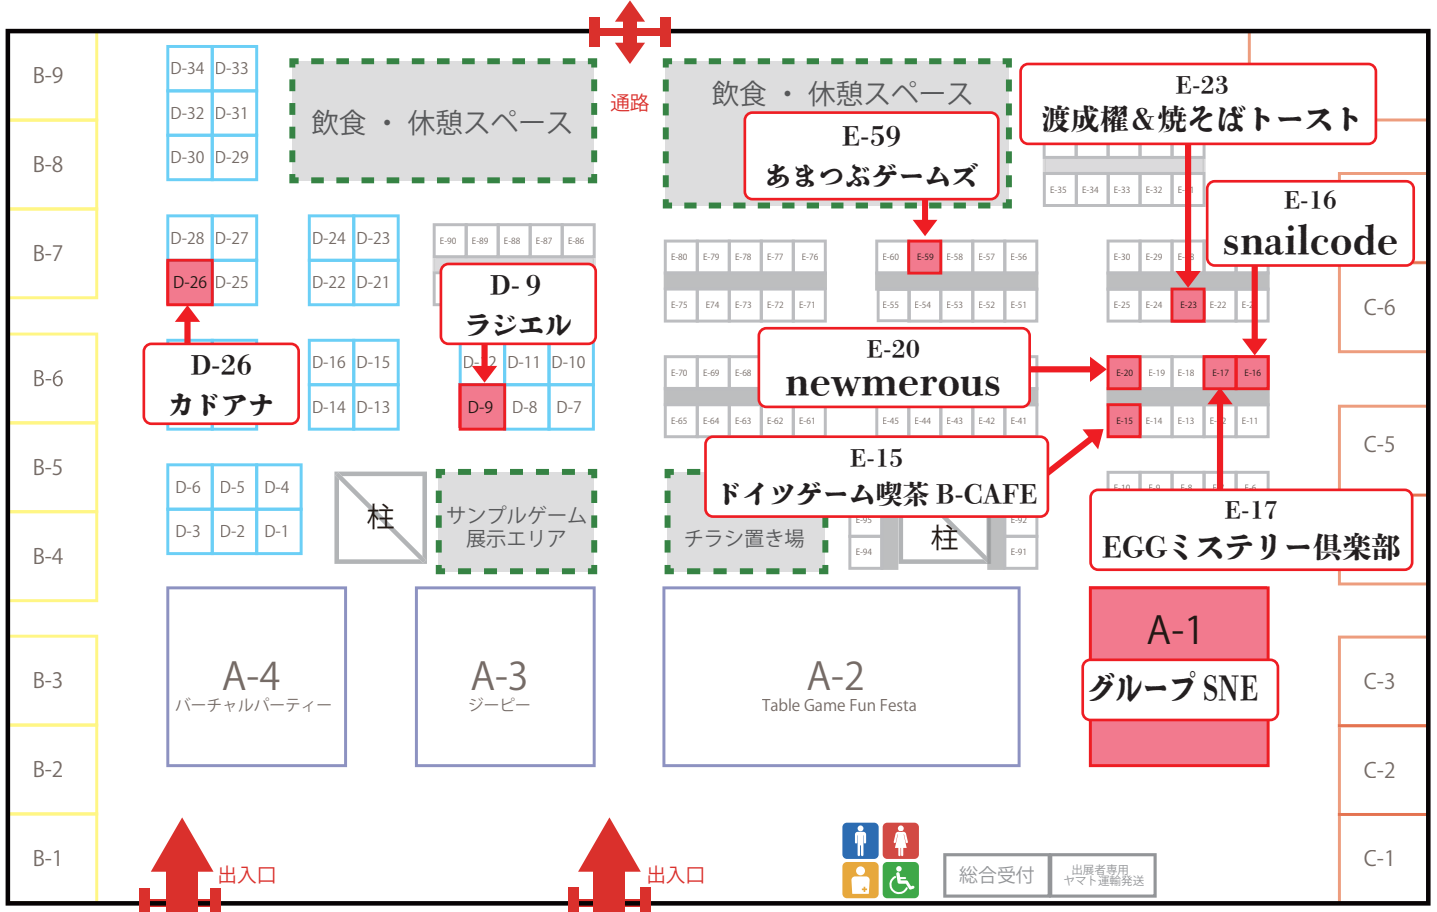

Board Game Business Expo Japan マードーミステリーマップ

お品書き

<input type="checkbox"/> A-1 グループSNE	★死に浸かるワイナリー	5~6人	150分	3,600円
<input type="checkbox"/> A-1 グループSNE	★札幌異世界ツアー	4人	100分	2,200円
<input type="checkbox"/> D-9 ラジエル	社長は定時に殺される!!	4人	60分	2000円
<input type="checkbox"/> D-9 ラジエル	モンスターギュー青春の像殺人事件	4人	120分	2800円
<input type="checkbox"/> D-26 カドアナ [KADOKAWA]	焚家	5~6人	180分	3,500円
<input type="checkbox"/> D-26 カドアナ [KADOKAWA]	八月のタイムマシン	6~7人	180分	3,500円
<input type="checkbox"/> D-26 カドアナ [KADOKAWA]	鬼面都市捜査File	6人	180分	3,500円
<input type="checkbox"/> D-26 カドアナ [KADOKAWA]	探偵禁止領域	6人	240分	3,500円
<input type="checkbox"/> D-26 カドアナ [KADOKAWA]	アストリアの表徴	5人	120分	5,000円
<input type="checkbox"/> E-15 ドイツゲーム喫茶B-CAFE	★恍惚の豚	4人	60分	2,500円
<input type="checkbox"/> E-16 snailcode	プラネットイーター	6人	210~240分	5,000円
<input type="checkbox"/> E-17 EGGミステリー倶楽部	墮天使の献身	※2人	60~90分	3,000円
<input type="checkbox"/> E-17 EGGミステリー倶楽部	ひまわりの恋	※2人	60~90分	3,000円
<input type="checkbox"/> E-17 EGGミステリー倶楽部	初めてのマードーミステリー 犯人はこの中にいる	3人	40~60分	3,000円
<input type="checkbox"/> E-20 newmerous	カルネアデスの印影	4~8人	180分	2,000円
<input type="checkbox"/> E-20 newmerous	テセウスの手引	8人	180分	4,500円
<input type="checkbox"/> E-20 newmerous	傾木探偵は探らない外伝 丑満つる鉄輪	8人	180分	4,000円
<input type="checkbox"/> E-20 newmerous	PURENESS DESIRES A MESS	6人	100分	2,000円
<input type="checkbox"/> E-23 渡成権 & 焼そばトースト	★孕神島	6~7人	180分	3,000円
<input type="checkbox"/> E-59 あまつぶゲームズ (Mystery Knives) 楽園酒店		4人	150分	3500円
<input type="checkbox"/> E-59 あまつぶゲームズ (Mystery Knives) PAANNIIICCC!!!		6人	180分	4500円
<input type="checkbox"/> E-59 あまつぶゲームズ (オンオゲームズ) 宝城殿の殺人		4人	120分	2900円

★:新作 ※GM1人+PL1人、もしくはGMLレスPL2人(特に表記のない場合はGM不要でプレイできます)