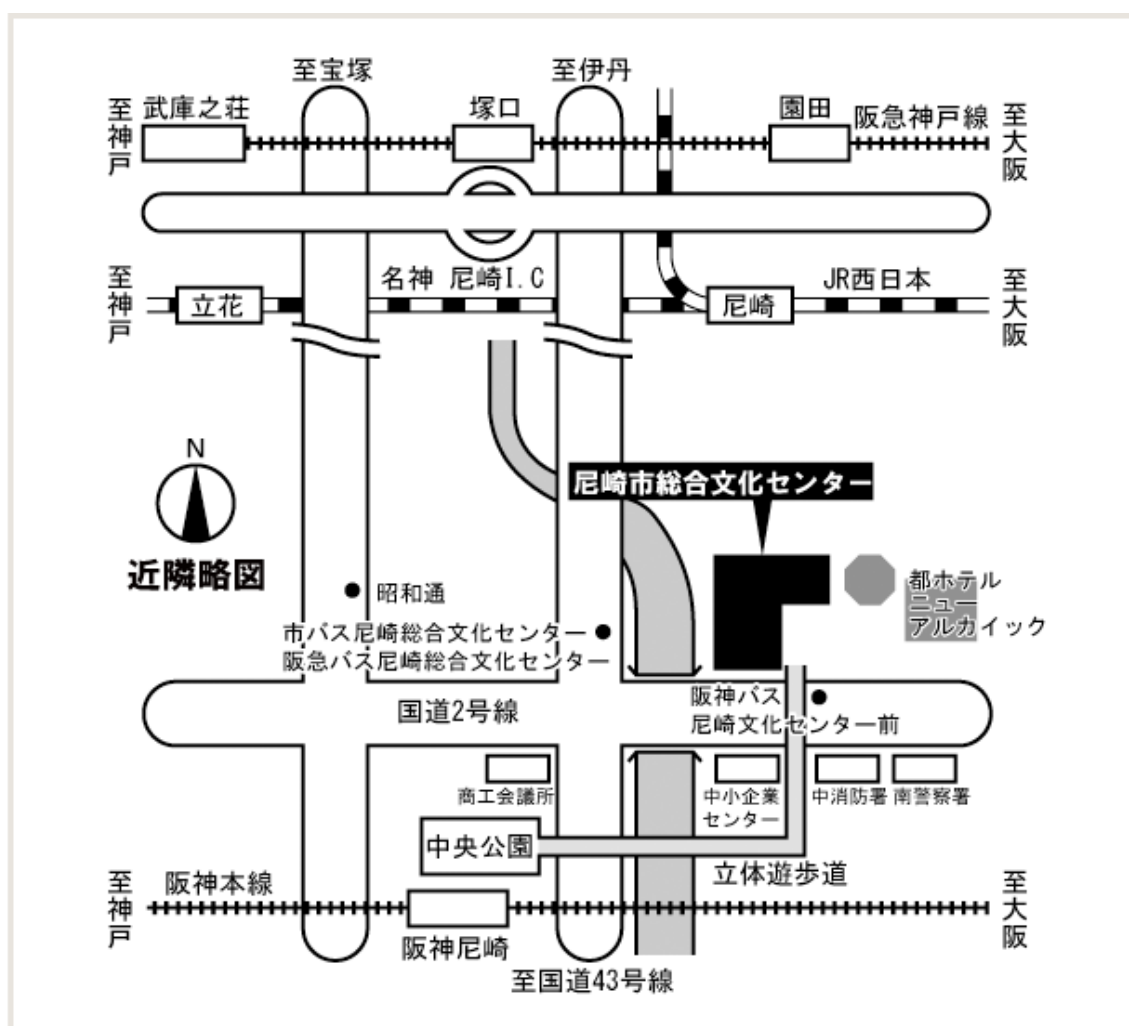

グループ SNE 秋のミニボードゲーム体験会
会場へのアクセス

日時：11月8日(土) 13:00~16:45

場所：尼崎市総合文化センター(アルカイク・ホール)

〒660-0881 尼崎市昭和通2丁目7-16

7階 第3会議室

- ◆阪神尼崎駅 北東に立体遊歩道で徒歩約5分
- ◆JR尼崎駅 市バス 南側4番のりば23系統乗車→「尼崎総合文化センター」下車 すぐ
- ◆阪急塚口駅 市バス 13系統乗車→「昭和通」下車 徒歩約5分
- ◆阪急園田駅 市バス 11・22・23系統乗車→「尼崎総合文化センター」下車すぐ
- ◆阪急武庫之荘駅 市バス 15・43系統乗車→「昭和通」下車 徒歩約5分