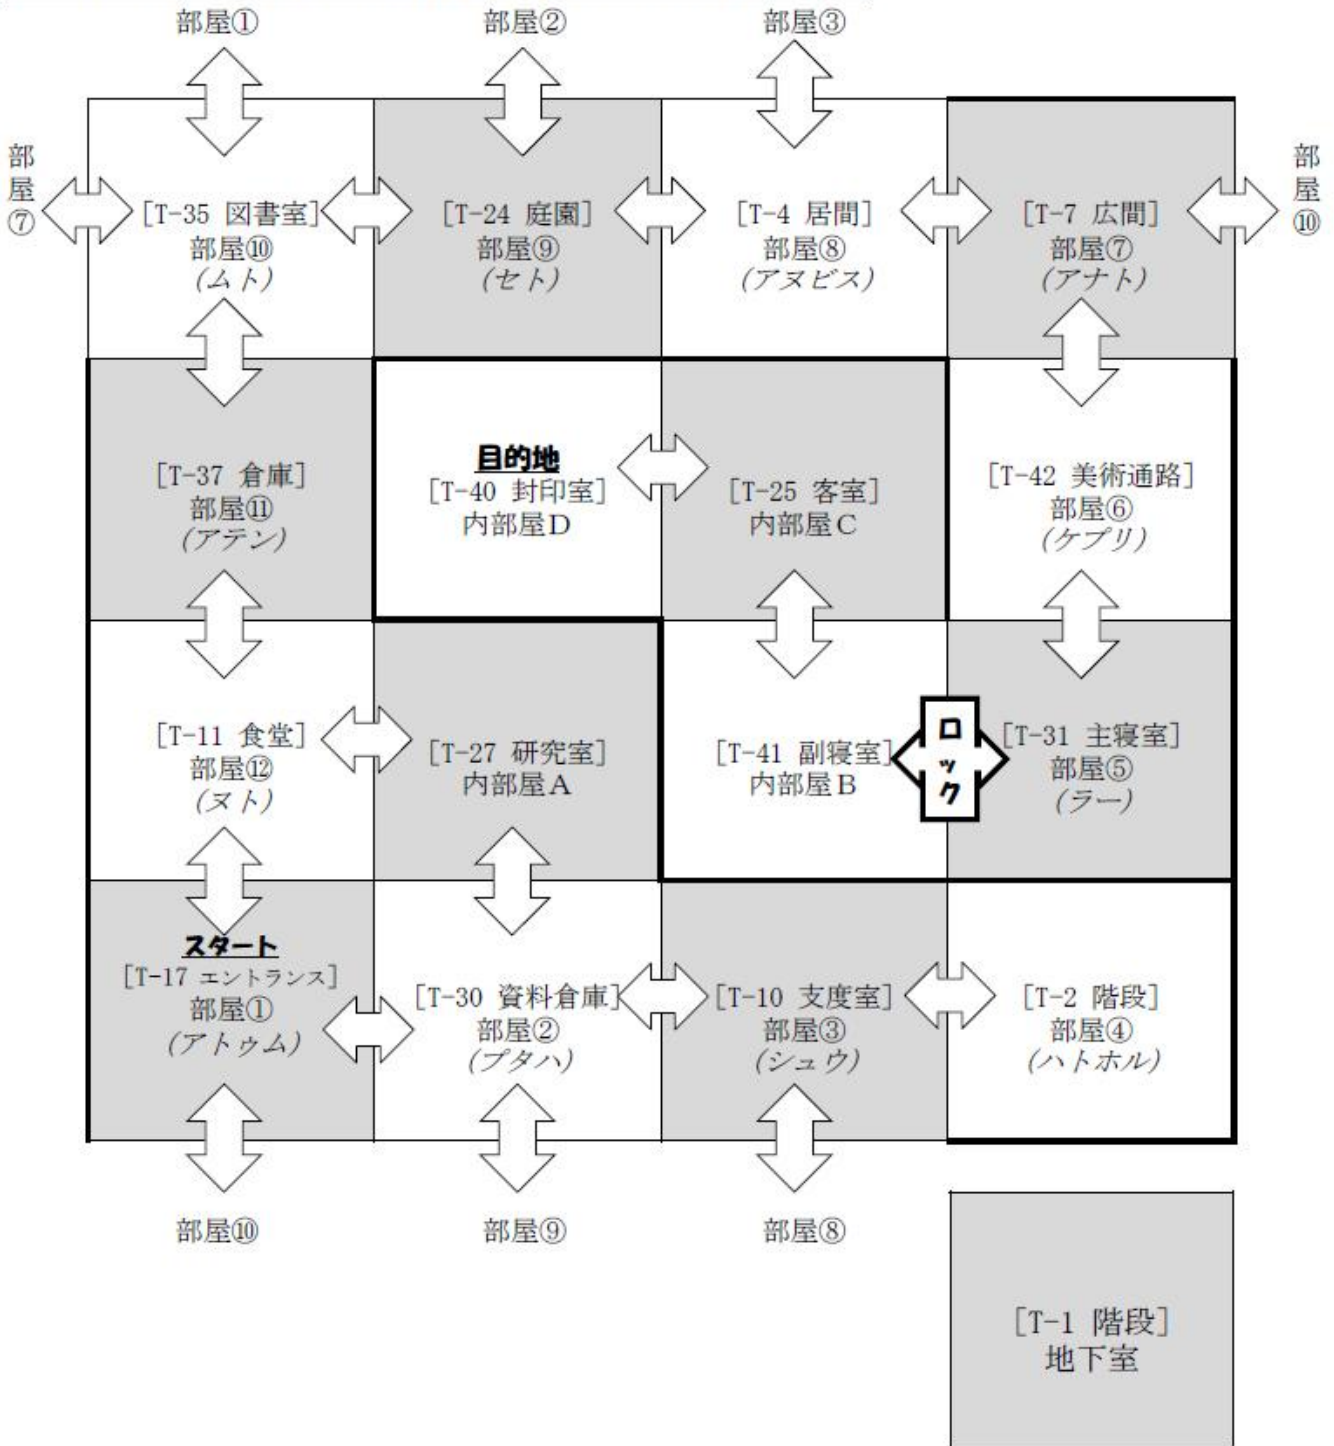

★準備するタイル(17 枚)

[T-17 エントランス]	[T-30 資料倉庫]	[T-10 支度室]	[T-2 階段]	[T-31 主寝室]
[T-42 美術通路]	[T-7 広間]	[T-4 居間]	[T-24 庭園]	[T-35 図書室]
[T-37 倉庫]	[T-11 食堂]	[T-25 客室]	[T-41 副寝室]	[T-27 研究室]
[T-40 封印室]	[T-1 階段]			

★メッセージメモ集

T-17 エントランス 【額縁】	「偉大なるノモス、ヘリオポリス。そこにお わすは、始まりにして終わりの神」	T-7 広間 【額縁】	「王の盾なるもの、戦いの女神」
T-30 資料倉庫 【額縁】	「カルナックは、神々の鍛冶屋を守り手 に持つノモス。3つの噂が流れる」	T-4 居間 【額縁】	「この地はアシウト、第8のノモス」
T-30 資料倉庫 【手がかり】	「太陽の神、ラー。東にありて、ことに第5 のノモスを守る」	T-4 居間 【手がかり】	「夕日は地平のかなたに沈む」
T-30 資料倉庫 【手がかり】	「天空の女主人、ハトホル。ラーの瞳、 デンデラを守護する」	T-24 庭園 【額縁】	「嵐と暴風の領主にして、オンボスの守護 者」
T-30 資料倉庫 【手がかり】	「日の出を司る神、ケプリ。地平より出て て、日輪を転がす」	T-24 庭園 【手がかり】	「アシウトにて死者の魂を量り、アーマーン へ喰らわせる者、アヌビス」
T-10 支度室 【額縁】	「このノモスは、ナイ・タ・フウト」	T-35 図書室 【額縁】	「偉大なるハゲワシの母が守りノモス、 テーベ。書庫には3つの神託が眠る」
T-10 支度室 【手がかり】	「星々の女主人、ヌト。西にありて第12の ノモスを守る」	T-35 図書室 【手がかり】	「神々の鍛冶師、その名はブタハ」
T-2 階段 【額縁】	「この地はノモス、デンデラ」	T-35 図書室 【手がかり】	「ナイ・タ・トゥフには、シュウの護り」
T-31 主寝室 【額縁】	「この地は太陽の生まれ場所」	T-35 図書室 【手がかり】	「戦女神、その名はアナト」
T-42 美術通路 【額縁】	「日輪を転がす神」	T-37 倉庫 【額縁】	「見渡す限りの地平線」
T-42 美術通路 【額縁】	「夕日の神、アテン」	T-37 倉庫 【手がかり】	「オンボスの主は砂漠の嵐、セト」
		T-11 食堂 【額縁】	「星々の女主人」
		T-27 研究室 【手がかり】	「テーベにおわすは、ムト。神々の母」

★「イスメンディの墓所」タイルMAP完成図

★神々のキーカード

カードイラスト&デザイン:こあらだまり